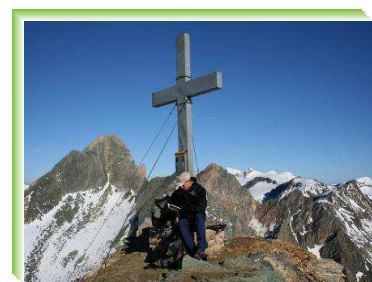

www.bergabenteuer-maltatal.com

3000 'er Die magische Höhe

.....ob weglos oder über schmalen Pfad.....
sicher unterwegs mit einem autorisierten und geprüften Bergwanderführer.

Ein 3000er darf in keinem persönlichen Gipfelbuch fehlen.....
Ist der erste Gipfel erst einmal geschafft, sind die anderen nicht mehr weit.
Voller Stolz blickt man auf das nächste Gipfelziel.

Viele gut geführte Hütten in der Ankogelgruppe warten als idealer Stützpunkt auf uns.
Gerne führe ich Dich zu deinem ersten 3000er
Du mußt kein Vollalpinist sein um diese Höhe zu erreichen.....

" Ein sicheres Erlebniss mit einem gepr. u. autorisierten Bergwanderführer "